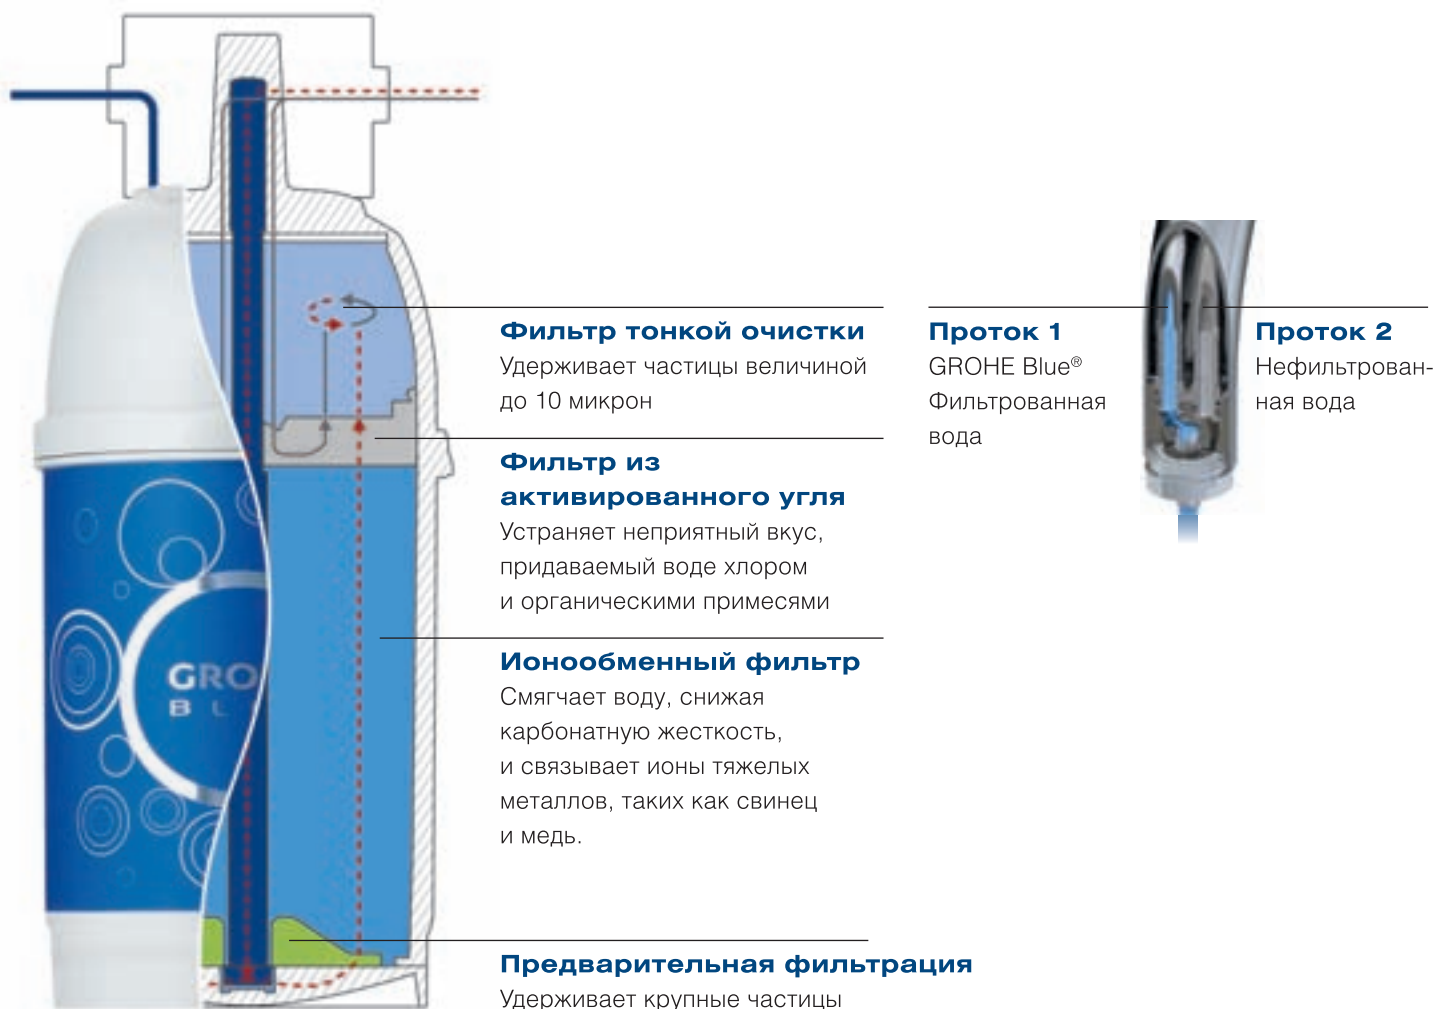

Больше удобства

Уникальные системы подачи воды GROHE Blue® обеспечат Вас свежей фильтрованной водой с прекрасным вкусом, подающейся прямо из кухонного смесителя в любое время по Вашему желанию – 24 часа в сутки и 7 дней в неделю. Светодиодный индикатор на рукоятке смесителя сообщит Вам о необходимости замены фильтра. Когда от ресурса фильтра останется менее 10%, световая индикация начнет мигать. Возможна регулировка фильтра в соответствии с уровнем жесткости воды. В стартовый комплект GROHE Blue® Pure входит смеситель, фильтр для установки под мойкой и стеклянный графин, чья изящная форма отражает чистоту воды.

Меньше последствий для экологии

GROHE Blue® представляет собой устройство, которое не только обеспечивает удобство и помогает вести здоровый образ жизни, но и оправдывает себя с экологической точки зрения. По сравнению с вредными выбросами и энергопотреблением, связанными с разливом и транспортировкой бутилированной минеральной воды, экологические последствия фильтрации водопроводной воды практически ничтожны. GROHE Blue® экономит ресурсы и средства, ведь для того, чтобы на полке супермаркета оказался всего один литр воды, требуется затратить целых семь. Поскольку тяжелые бутылки больше не потребуется носить домой, экономятся и Ваши силы, а также время и ресурсы, необходимые для вторичной переработки упаковки.