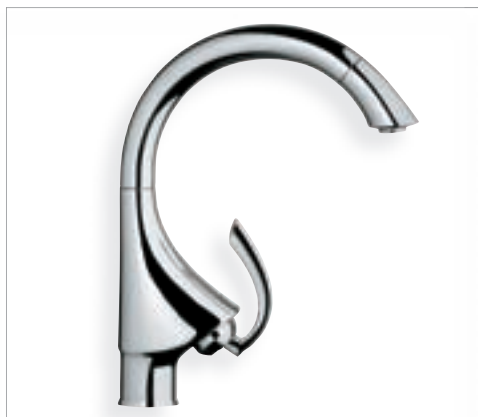

33 786 000 / 33 786 SD0

Смеситель для мойки
с выдвижным аэратором