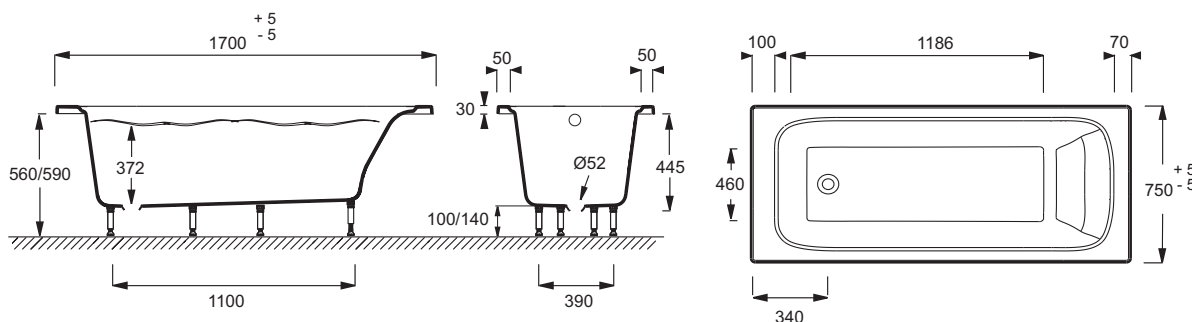

**Преимущества при монтаже**

- **Регулируемые ножки:** 115 – 140 мм. Система быстрой установки
- **Инновационный материал:** Твердый, но легче чем чугун

**Технические характеристики**

- **Размеры (см):** 170 x 75 см
- **Материал:** Flight (композит+акрил)
- **Объем:** 241/171
- **Высота ножек:** 115 – 140 мм
- **Толщина:** 10-12 мм
- **Дополнительная опция:** Панель и сиденье для ванны с отделкой из массива дуба
- **10-ти летняя гарантия**

- **Вес:** 49 кг
- **Тип установки:** Встраиваемые
- **Форма:** Прямоугольные
- **Диаметр слива:** 5.2 см
- **Устойчивость:** Ванна с 6-ю ножками для дополнительной устойчивости
- **Размеры основания:** 118.6 x 41 см

**Общая информация**

Спецификация продукта: Прямоугольная ванна из материала Flight 170 x 75 см. E6D031RU. Коллекция: ELITE. Размеры (см): 170 x 75 см. Вес: 49 кг. Материал: Flight (композит+акрил). Тип установки: Встраиваемые. Объем: 241/171. Форма: Прямоугольные. Высота ножек: 115 – 140 мм. Диаметр слива: 5.2 см. Толщина: 10-12 мм. Устойчивость: Ванна с 6-ю ножками для дополнительной устойчивости. Дополнительная опция: Панель и сиденье для ванны с отделкой из массива дуба. Размеры основания: 118.6 x 41 см. 10-ти летняя гарантия.