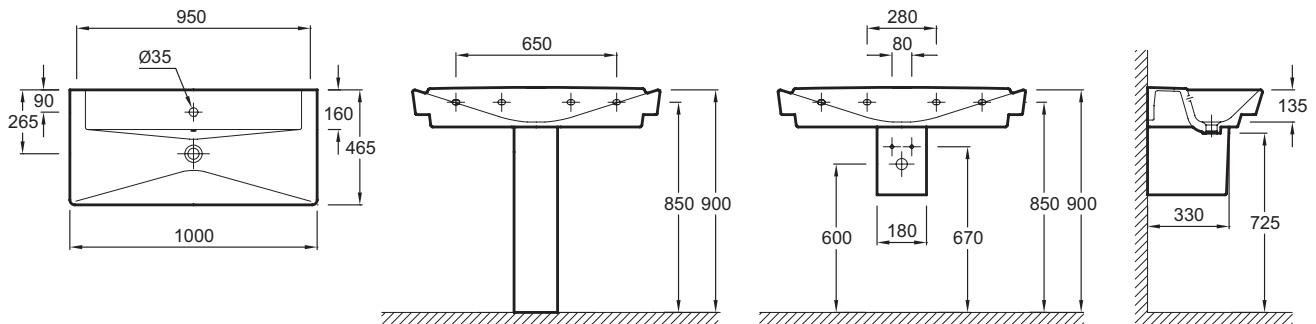

### Технические характеристики

- Размеры (см): 100 x 46,5 см
- Вес: 33,1 кг
- Разметка сверления отверстия для смесителя: 1 отверстие для смесителя посередине

### Общая информация

Спецификация продукта: Подвесная раковина-столешница 100 x 46.5 см. E4801. Коллекция: REVE. Размеры (см): 100 x 46,5 см. Вес: 33,1 кг. Разметка сверления отверстия для смесителя: 1 отверстие для смесителя посередине.