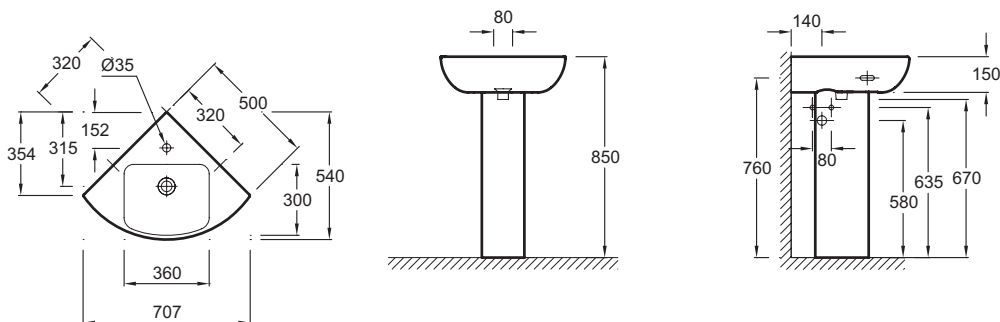

E4710

Коллекция: ODEON UP

Отделки*:

00 - Белый

Общие характеристики:

Преимущества для конечного пользователя

- **Дизайн:** Благодаря своей утонченности и изяществу, энергичная и практичная коллекция Odeon Up придется по душе всей семье
- **Комфорт:** Глубокая, широкая раковина
- **Компактные решения:** Угловые установки
- **Функциональность:** Широкая боковая поверхность для принадлежностей.
- **Облегченная очистка:** Мягкие углы для быстрого и легкого ухода

Технические характеристики

- **Размеры (см):** 50 x 50 см
- **Разметка сверления отверстия для смесителя:** С 1 отверстием для смесителя
- **Вес:** 16 кг
- **Рекомендуемые смесители:** Aleo, стильный и широкий ассортимент

Связанные продукты

- 18565W: Пьедестал

Общая информация

Спецификация продукта: Уловая керамическая раковина 50 x 50 см. E4710. Коллекция: ODEON UP. Размеры (см): 50 x 50 см. Вес: 16 кг. Разметка сверления отверстия для смесителя: С 1 отверстием для смесителя. Рекомендуемые смесители: Aleo, стильный и широкий ассортимент.