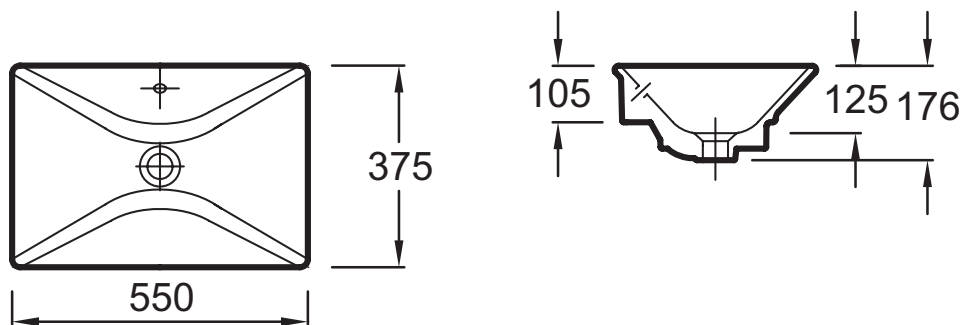

E4819

Коллекция: REVE

Отделки*:

00 - Белый

Преимущества для конечного пользователя

- Дизайн: Дерзкий и элегантный дизайн, V-образная раковина-столешница сочетает в себе мягкость углов и четкость линий
- Облегченный уход: Благодаря мягким углам

Технические характеристики

- Размеры (см): 55 x 37,50 см
- Вес: 8,5 кг

Продукты для комплектации

- EB53-XXXX: Столешница на заказ от 600 до 1399 мм для раковины REVE

Общая информация

Спецификация продукта: Раковина-чаша 55 x 37.5 см без отверстия для смесителя. E4819. Коллекция: REVE. Размеры (см): 55 x 37,50 см. Вес: 8,5 кг.