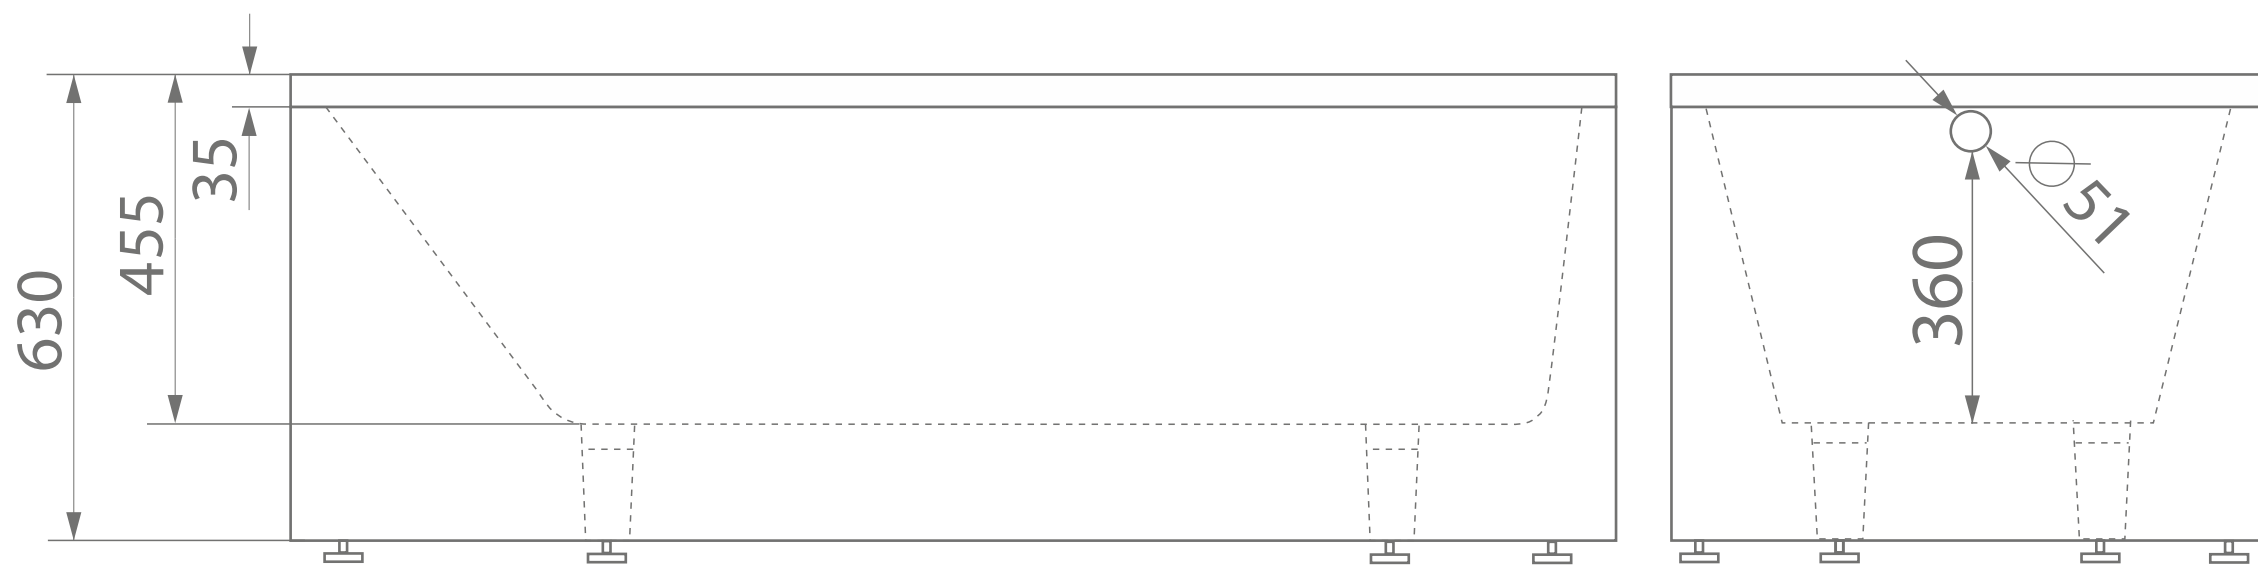

BORNEO 1600

Размеры стандартные
1600x790x630

esense

herba balneis

A, B, C, D - место врезки дополнительного оборудования.