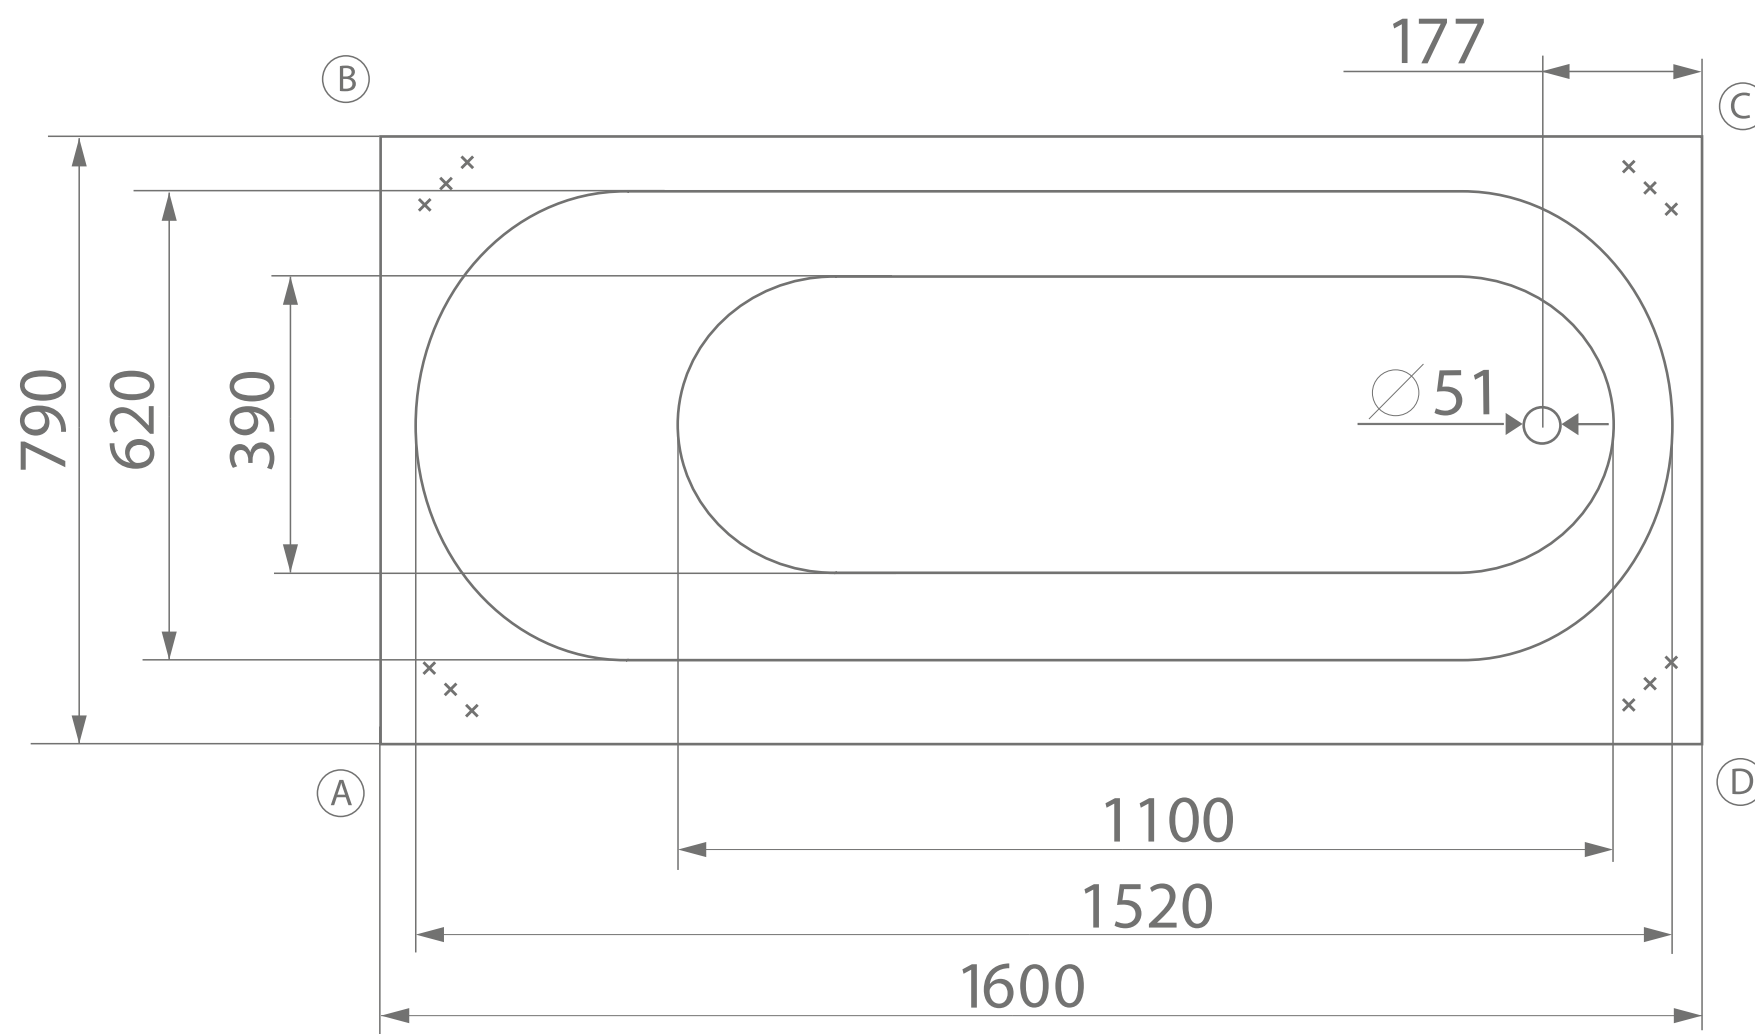

BORNEO 1600

Размеры стандартные
1600x790x630

esense

herba balneis

A, B, C, D - место врезки дополнительного оборудования.