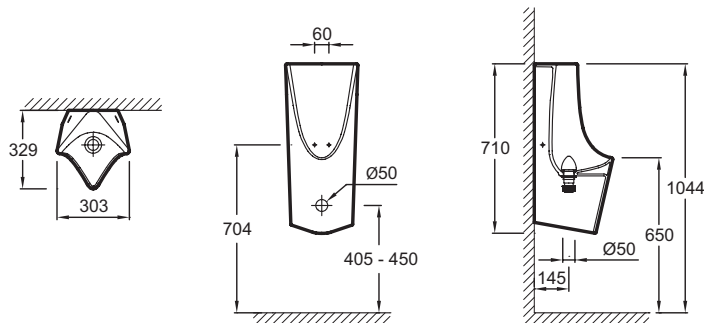

### Технические характеристики

- Размеры (см): 32,90 x 30,30 см
- Вес: 17 кг
- Материал: Керамика

### Общая информация

Спецификация продукта: Писсуар 33 x 71 x 30 см, с системой скрытого гидрозатвора. EZA222. Коллекция: СТРУКТУРА. Размеры (см): 32,90 x 30,30 см. Вес: 17 кг. Материал: Керамика.