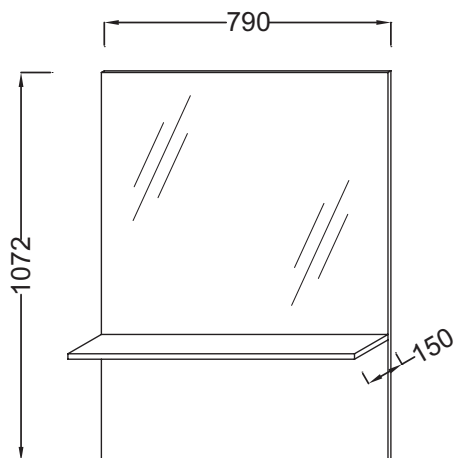

### Технические характеристики

- Размеры (см): 79 x 2 x 107,20 см
- Вес: 13 кг
- В качестве опции: подсветка, совместимо со светодиодной подсветкой EB1224

### Продукты для комплектации

- EB1281: Мебель 77 см для раковины-столешницы

### Связанные продукты

- EB1217: Лампа 79.1 см
- EB1224: Светодиодный светильник

### Технический чертеж

Спецификация продукта: Высокое зеркало с меламиновой полочкой 79 см. EB1213. Коллекция: STRUKTURA. Размеры (см): 79 x 2 x 107,20 см. Вес: 13 кг. В качестве опции: подсветка, совместимо со светодиодной подсветкой EB1224.