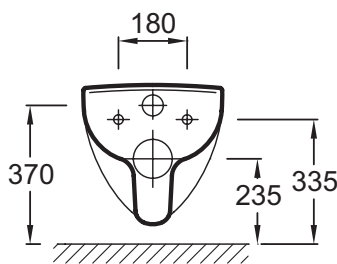

### Технические характеристики

- Размеры (см): 48,50 x 36,50 см
- Вес: 16 кг
- Материал: Керамика
- Тип установки: Подвесная
- Расход воды: Стандарт: 3/6 л

### Общая информация

Спецификация продукта: Подвесной унитаз 48,5 x 36,5 см. E4705. Коллекция: ODEON UP. Размеры (см): 48,50 x 36,50 см. Вес: 16 кг. Материал: Керамика. Тип установки: Подвесная. Расход воды: Стандарт: 3/6 л.