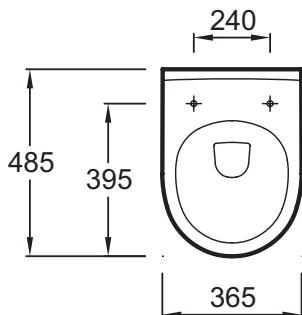

### Технические характеристики

- Размеры (см): 48,50 x 36,50 см
- Вес: 16 кг
- Материал: Керамика
- Тип установки: Подвесная
- Расход воды: Стандарт: 3/6 л

### Общая информация

Спецификация продукта: Подвесной унитаз 48,5 x 36,5 см. E4705. Коллекция: ODEON UP. Размеры (см): 48,50 x 36,50 см. Вес: 16 кг. Материал: Керамика. Тип установки: Подвесная. Расход воды: Стандарт: 3/6 л.