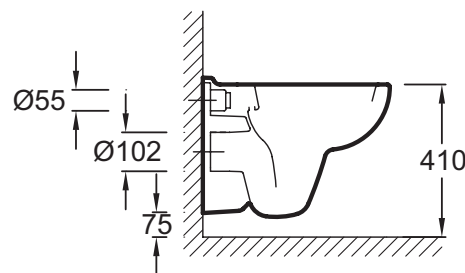

### Технические характеристики

- Размеры (см): 48,50 x 36,50 см
- Вес: 16 кг
- Материал: Керамика
- Тип установки: Подвесная
- Расход воды: Стандарт: 3/6 л

### Общая информация

Спецификация продукта: Подвесной унитаз 48,5 x 36,5 см. E4705. Коллекция: ODEON UP. Размеры (см): 48,50 x 36,50 см. Вес: 16 кг. Материал: Керамика. Тип установки: Подвесная. Расход воды: Стандарт: 3/6 л.